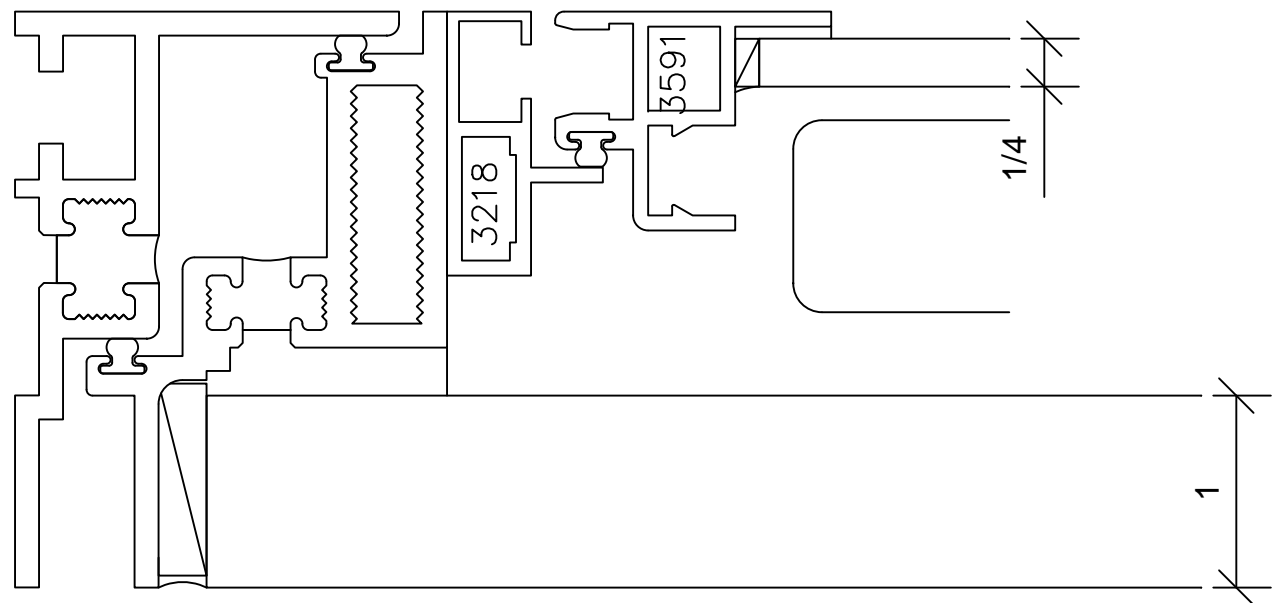

BLIND OPTIONS

Zero-Sightline 30P, 30E, 29P

11A