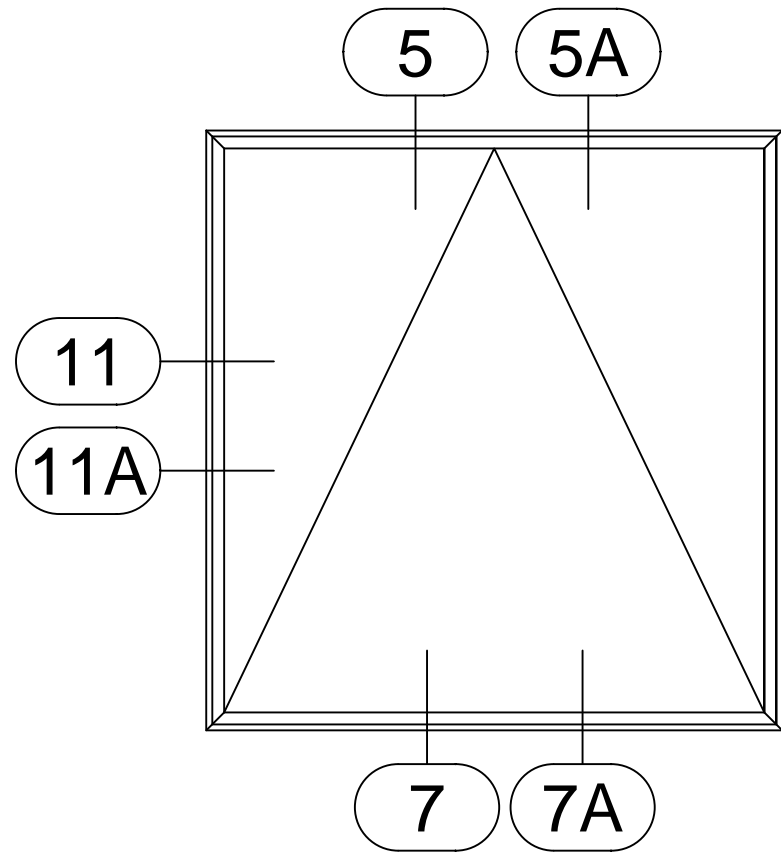

# BLIND OPTIONS

Zero-Sightline 30P, 30E, 29P

5

11

7

1" GLASS - 1" BLIND - 1/4" GLASS