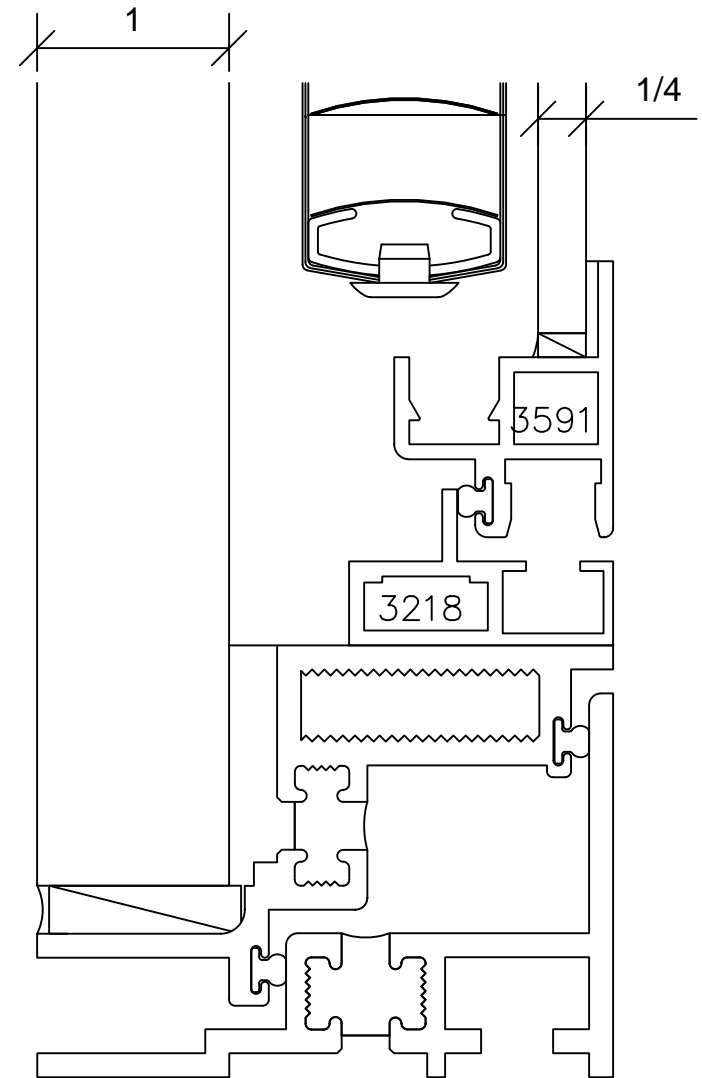

# BLIND OPTIONS

Zero-Sightline 30P, 30E, 29P

5

11

7

1" GLASS - 1" BLIND - 1/4" GLASS