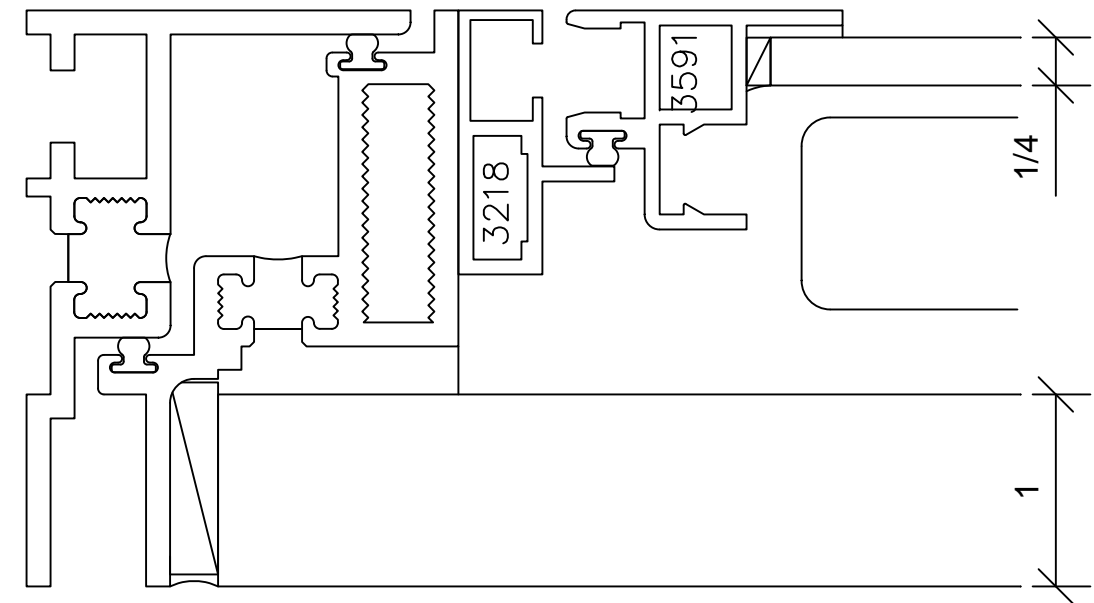

# BLIND OPTIONS

Zero-Sightline 30P, 30E, 29P

5

11

7

1" GLASS - 1" BLIND - 1/4" GLASS